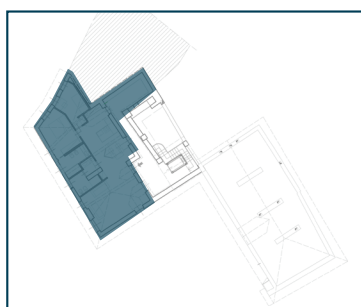

CASA DEI GIARDINI

*Piano Attico***COMPOSIZIONE:**

Ingresso

Soggiorno living

Cucina con sala da pranzo

Camera Matrimoniale

con bagno personale

Camera da letto

Bagno

Terrazzo sui tetti

Cantina

Possibilità di posto auto o box auto.

È l'attico per eccellenza, uno spazio segreto e ritrovato: un lungo terrazzo nascosto tra i tetti fa volgere lo sguardo verso l'alto e grandi abbaini che sono occhi sulla città. Gli ambienti qui sono cuciti ad arte perchè ogni stanza è particolare, unica e irripetibile con i travi del tetto in legno ad incorniciare il cielo.